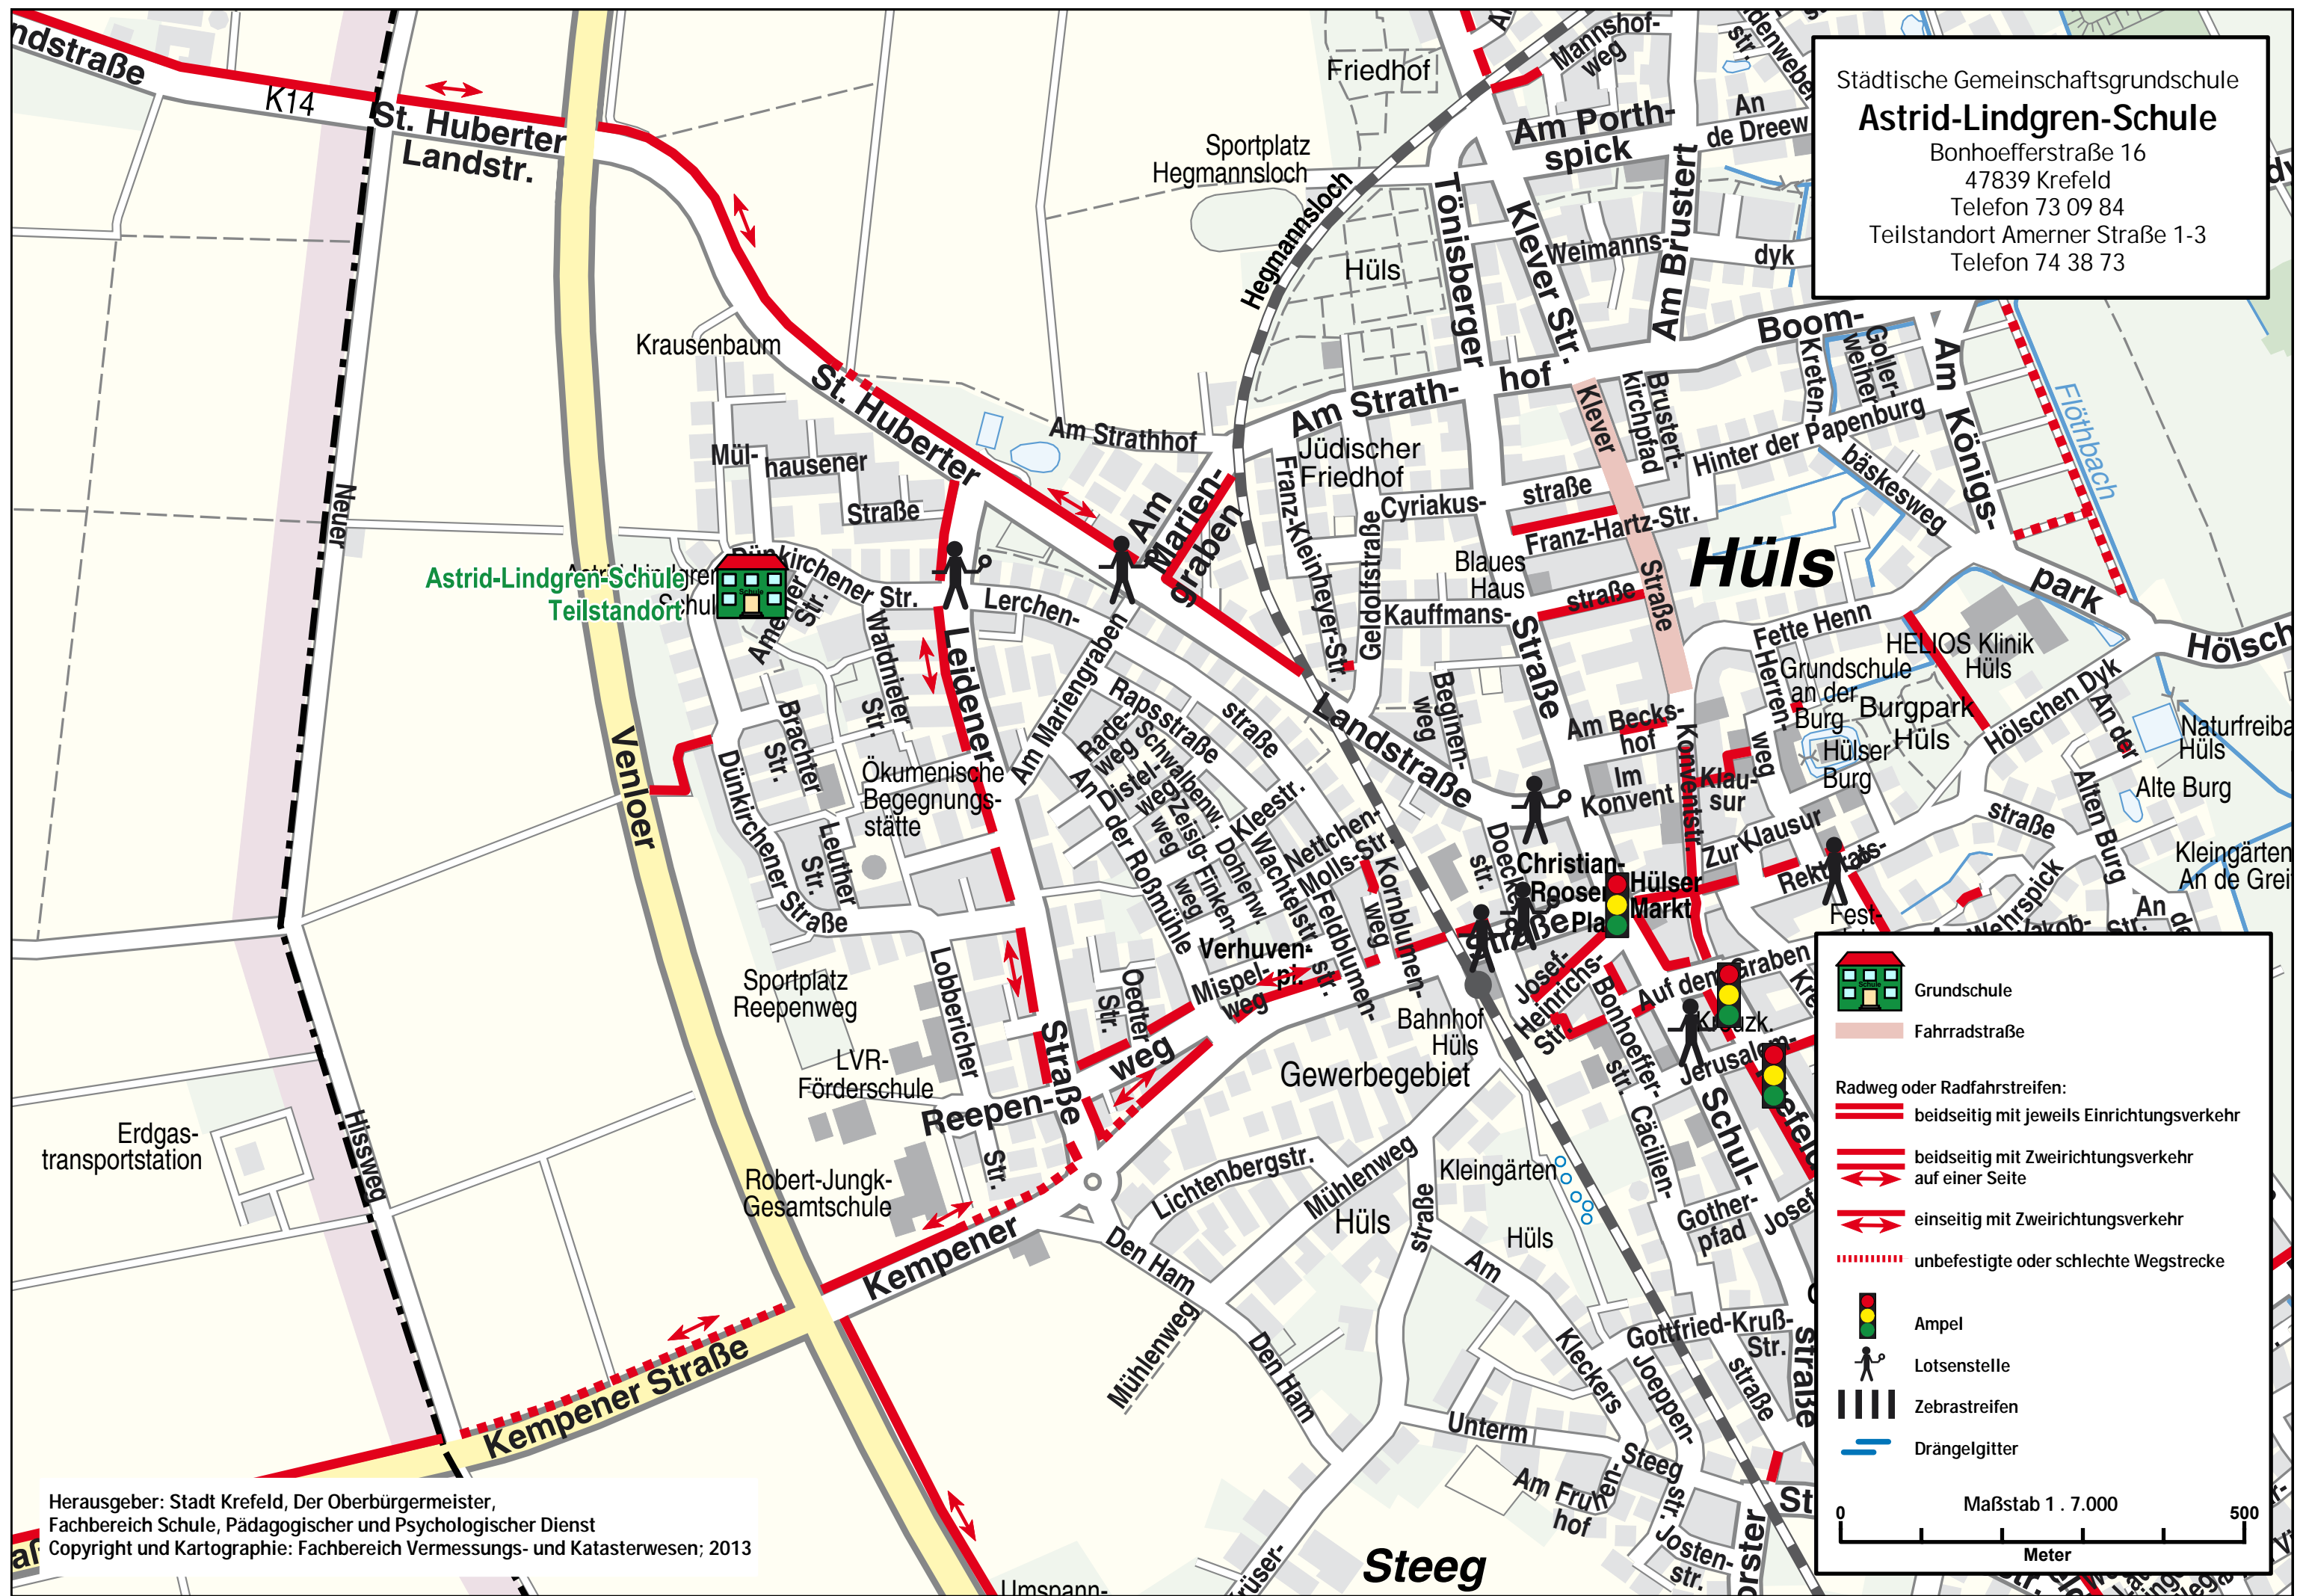

Städtische Gemeinschaftsgrundschule
Astrid-Lindgren-Schule
 Bonhoefferstraße 16
 47839 Krefeld
 Telefon 73 09 84
 Teilstandort Amerner Straße 1-3
 Telefon 74 38 73

Astrid-Lindgren-Schule
 Teilstandort

	Grundschule
	Fahrradstraße
Radweg oder Radfahrstreifen:	
	beidseitig mit jeweils Einrichtungsverkehr
	beidseitig mit Zweirichtungsverkehr auf einer Seite
	einseitig mit Zweirichtungsverkehr
	unbefestigte oder schlechte Wegstrecke
	Ampel
	Lotsenstelle
	Zebrastrifen
	Drängelgitter

Maßstab 1 : 7.000

0 500
Meter