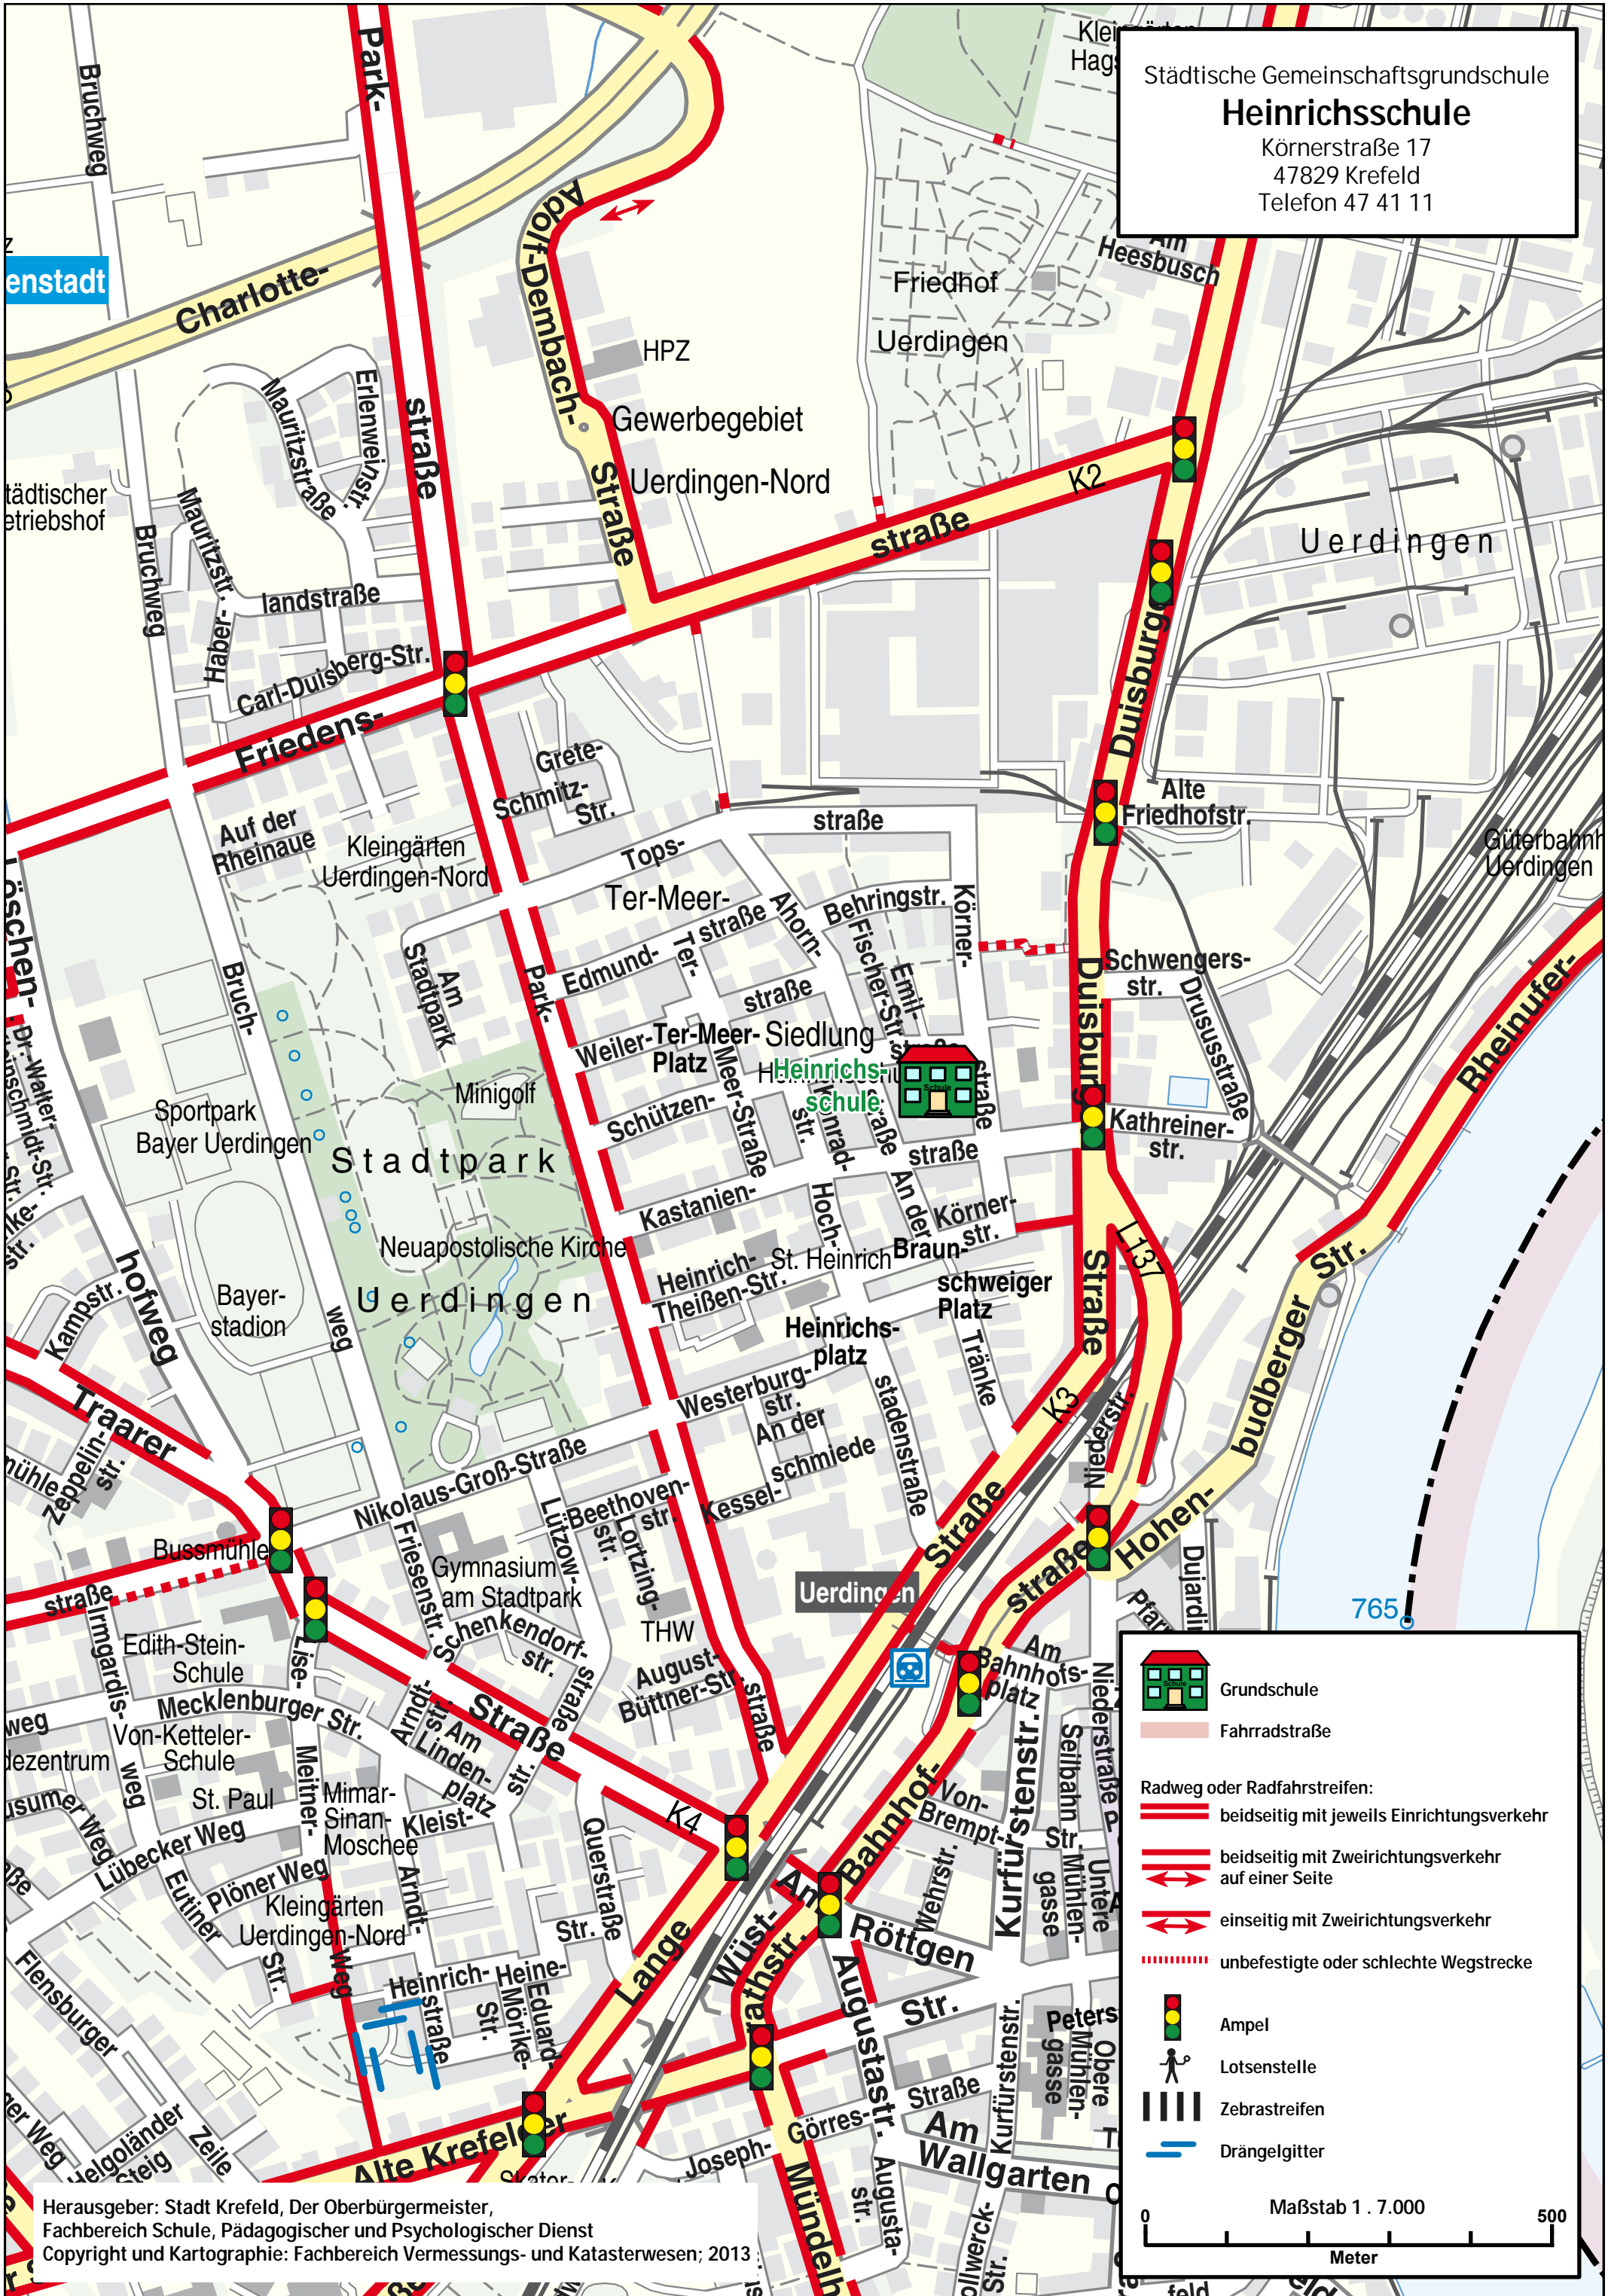

Städtische Gemeinschaftsgrundschule
Heinrichsschule
 Körnerstraße 17
 47829 Krefeld
 Telefon 47 41 11

Herausgeber: Stadt Krefeld, Der Oberbürgermeister,
 Fachbereich Schule, Pädagogischer und Psychologischer Dienst
 Copyright und Kartographie: Fachbereich Vermessungs- und Katasterwesen; 2013

	Grundschule
	Fahrradstraße
	Radweg oder Radfahrstreifen:
	beidseitig mit jeweils Einrichtungsverkehr
	beidseitig mit Zweirichtungsverkehr auf einer Seite
	einseitig mit Zweirichtungsverkehr
	unbefestigte oder schlechte Wegstrecke
	Ampel
	Lotsenstelle
	Zebrastrifen
	Drängelgitter

Maßstab 1 : 7.000

0 500
Meter